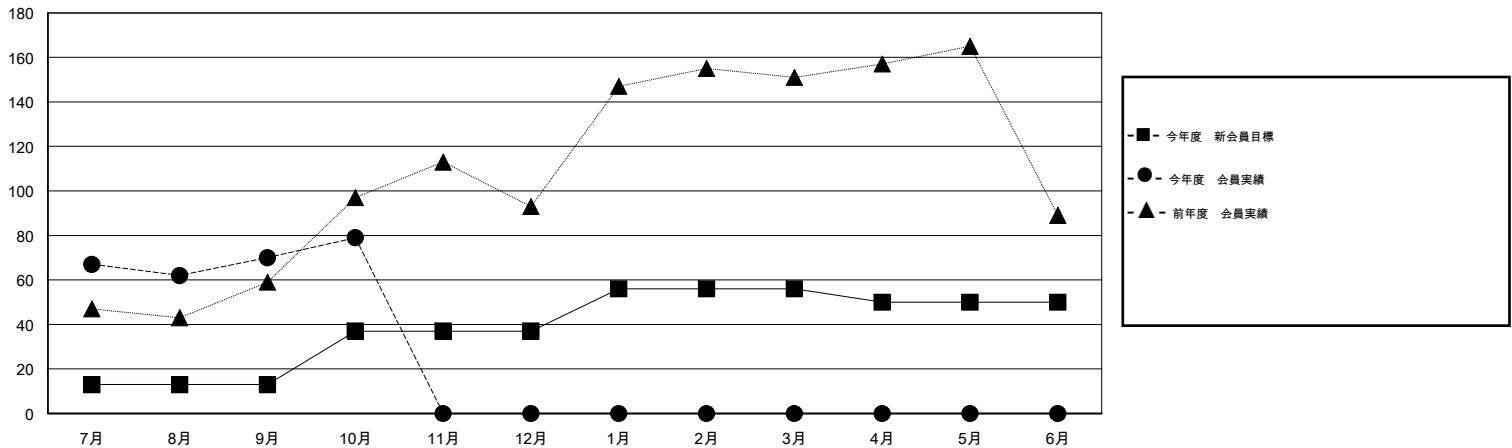

MONTHLY MEMBERSHIP PROGRESS REPORT

District 331 B

Results as of: 10/31/2015

GMT: Masayuki Kaneko

地域 JAPAN

GMT会則地域 5-Jap

| クラブ | | | | | 名 | | | | |
|---------------|--------|------|-------|--------|---------------|-------|---------------------|-----|--------|
| 結果: 2015-2016 | | | | | 結果: 2015-2016 | | | | |
| 四半期 | 新クラブ目標 | 新クラブ | 解散クラブ | 純増 / 減 | 四半期 | 新会員目標 | チャーターメン バー / 新会員 | 退会者 | 純増 / 減 |
| 7月/8月/9月 | 0 | 0 | 0 | 0 | 7月/8月/9月 | 13 | 119 | 49 | 70 |
| 10月/11月/12月 | 0 | 0 | 0 | 0 | 10月/11月/12月 | 24 | 15 | 6 | 9 |
| 1月/2月/3月 | 1 | 0 | 0 | 0 | 1月/2月/3月 | 19 | 0 | 0 | 0 |
| 4月/5月/6月 | 0 | 0 | 0 | 0 | 4月/5月/6月 | -6 | 0 | 0 | 0 |

新クラブ目標及び実績累計

会員目標及び実績累計

| | | |
|----------|-----------------------------|-------------------|
| 解散クラブ: 0 | 47 CLUBS OF 85 一名以上の新会員を登録 | 男女別 |
| 退会者 | | 男性 2,241 (81.20%) |
| 物故会員 11 | | 女性 519 (18.80%) |
| クラブ解散 0 | 健康診断データはこちら | 家族会員 844 |
| その他 44 | | 世帯主 393 |
| 合計 55 | | 世帯主以外 451 |